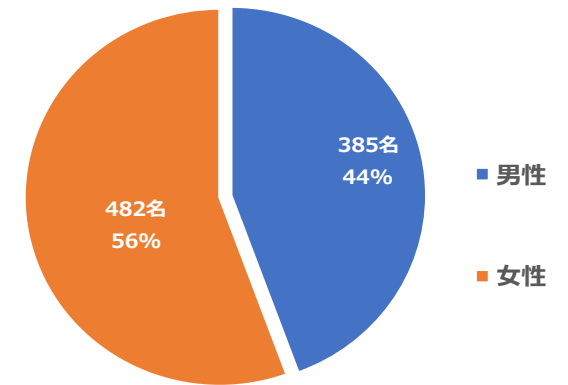

FM東広島 聴取アンケート結果

FM東広島聴取率アンケート

調査方法：WEB調査(Googleフォーム)

調査期間：2024年11月26日(火)～25年1月31日(金)

回答数：867名

No,1

回答者の年齢 (聞かないを含む867名)

No,2

回答者の年齢 (聞かないを除く710名)

No,3

回答者の性別

No,4
FM東広島を聞いた事がありますか

No,5
FM東広島を聞く頻度を教えてください

No,6
FM東広島を一日に何時間くらい聞きますか？

No,7
FM東広島を一日に何時間くらい聞きますか？ (聞かないを除く662件)

No,8