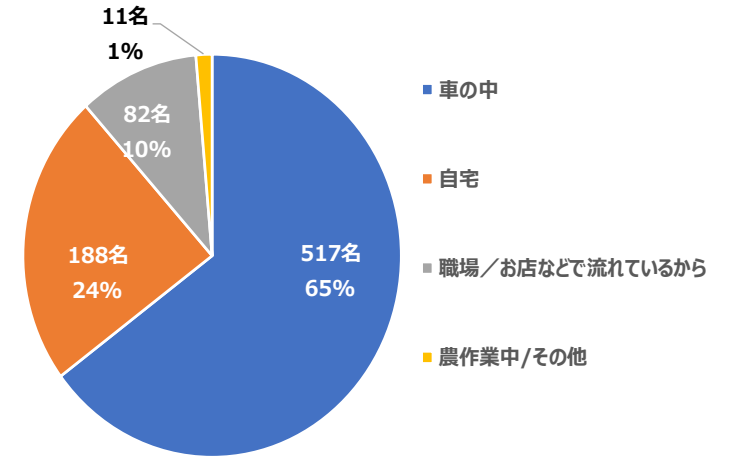

FM東広島を聞く時間帯はいつですか？ (複数回答/聞かないを除く 1,071件)

No,9

FM東広島を聞く目的は？ (複数回答/聞かないを除く 1,009件)

No,10

FM東広島を聞く場所は？ (複数回答/聞かないを除く 798件)

No,11

FM東広島の満足度 (複数回答/聞かないを除く 665件)

No,12