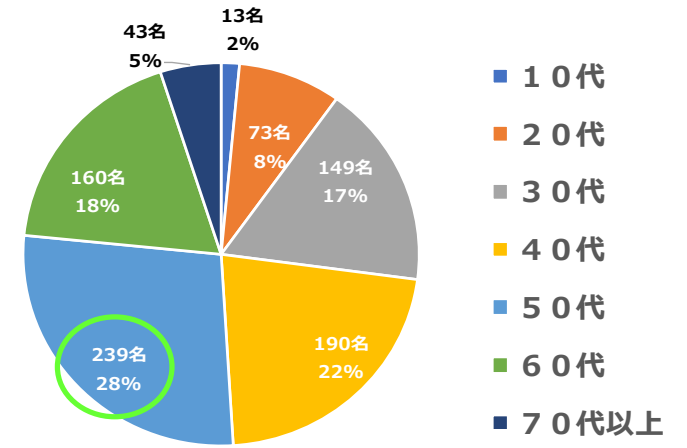

FM東広島 聴取アンケート結果

FM東広島聴取率アンケート

調査方法：WEB調査(Googleフォーム)

調査期間：2024年11月26日(火)～25年1月31日(金)

回答数：867名

No,1

回答者の年齢 (聞かないを含む867名)

No,2

回答者の年齢 (聞かないを除く710名)

No,3

回答者の性別

No,4
FM東広島を聞いた事がありますか

No,5
FM東広島を聞く頻度を教えてください

No,6
FM東広島を一日に何時間くらい聞きますか？

No,7
FM東広島を一日に何時間くらい聞きますか？ (聞かないを除く662件)

No,8