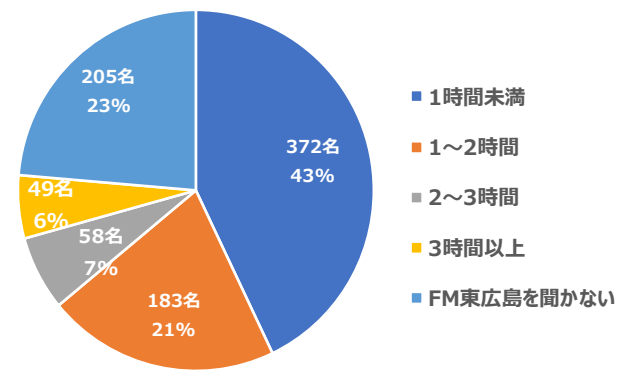

FM東広島 聴取アンケート結果

FM東広島聴取率アンケート

調査方法：WEB調査(Googleフォーム)

調査期間：2024年11月26日(火)～25年1月31日(金)

回答数：867名

No,1

回答者の年齢 (聞かないを含む867名)

No,2

回答者の年齢 (聞かないを除く710名)

No,3

回答者の性別

No,4
FM東広島を聞いた事がありますか

No,5
FM東広島を聞く頻度を教えてください

No,6
FM東広島を一日に何時間くらい聞きますか？

No,7
FM東広島を一日に何時間くらい聞きますか？ (聞かないを除く662件)

No,8

FM東広島を聞く時間帯はいつですか？ (複数回答/聞かないを除く 1,071件)

No,9

FM東広島を聞く目的は？ (複数回答/聞かないを除く 1,009件)

No,10

FM東広島を聞く場所は？ (複数回答/聞かないを除く 798件)

No,11

FM東広島の満足度 (複数回答/聞かないを除く 665件)

No,12