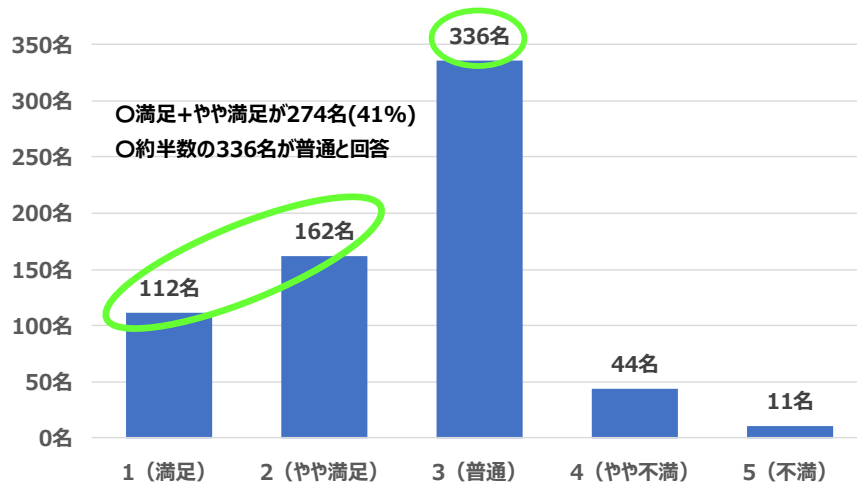

FM東広島を聞く時間帯はいつですか？ (複数回答/聞かないを除く 1,071件)

No,9

FM東広島を聞く目的は？ (複数回答/聞かないを除く 1,009件)

No,10

FM東広島を聞く場所は？ (複数回答/聞かないを除く 798件)

No,11

FM東広島の満足度 (複数回答/聞かないを除く 665件)

No,12