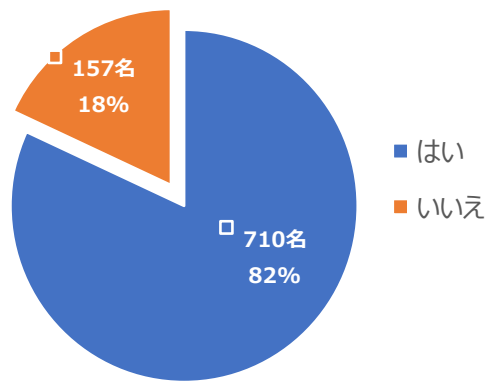

FM東広島 聴取アンケート結果

FM東広島聴取率アンケート

調査方法：WEB調査(Googleフォーム)

調査期間：2024年11月26日(火)～25年1月31日(金)

回答数：867名

No,1

回答者の年齢 (聞かないを含む867名)

No,2

回答者の年齢 (聞かないを除く710名)

No,3

回答者の性別

No,4
FM東広島を聞いた事がありますか

No,5
FM東広島を聞く頻度を教えてください

No,6
FM東広島を一日に何時間くらい聞きますか？

No,7
FM東広島を一日に何時間くらい聞きますか？ (聞かないを除く662件)

No,8