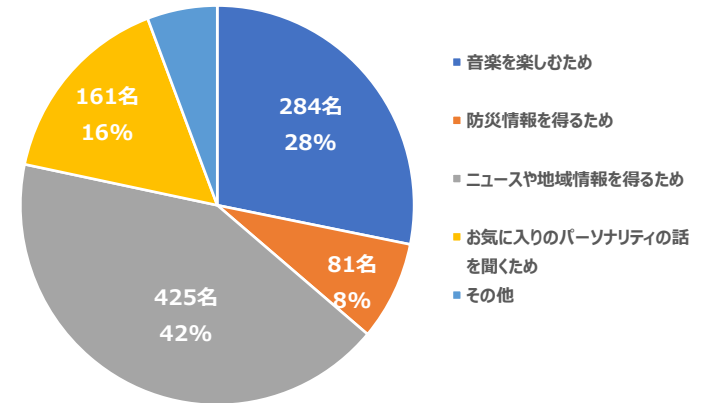

FM東広島 聴取アンケート結果

FM東広島聴取率アンケート

調査方法：WEB調査(Googleフォーム)

調査期間：2024年11月26日(火)～25年1月31日(金)

回答数：867名

No,1

回答者の年齢 (聞かないを含む867名)

No,2

回答者の年齢 (聞かないを除く710名)

No,3

回答者の性別

No,4
FM東広島を聞いた事がありますか

No,5
FM東広島を聞く頻度を教えてください

No,6
FM東広島を一日に何時間くらい聞きますか？

No,7
FM東広島を一日に何時間くらい聞きますか？ (聞かないを除く662件)

No,8

FM東広島を聞く時間帯はいつですか？ (複数回答/聞かないを除く 1,071件)

No,9

FM東広島を聞く目的は？ (複数回答/聞かないを除く 1,009件)

No,10

FM東広島を聞く場所は？ (複数回答/聞かないを除く 798件)

No,11

FM東広島の満足度 (複数回答/聞かないを除く 665件)

No,12