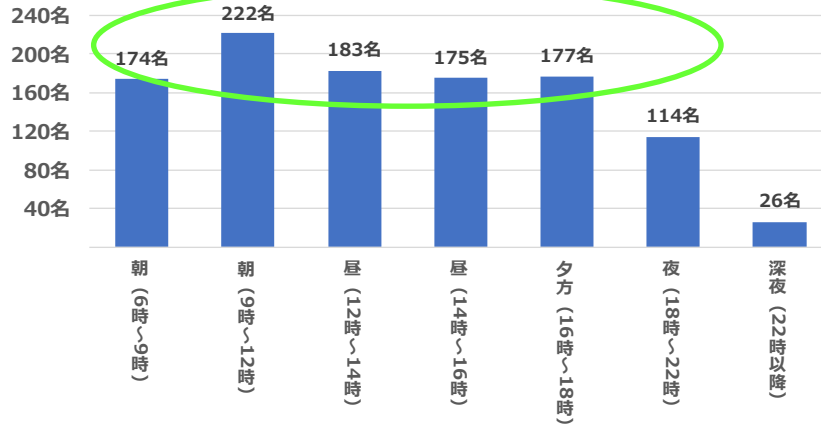

No,8

FM東広島を聞く時間帯はいつですか？ (複数回答/聞かないを除く 1,071件)