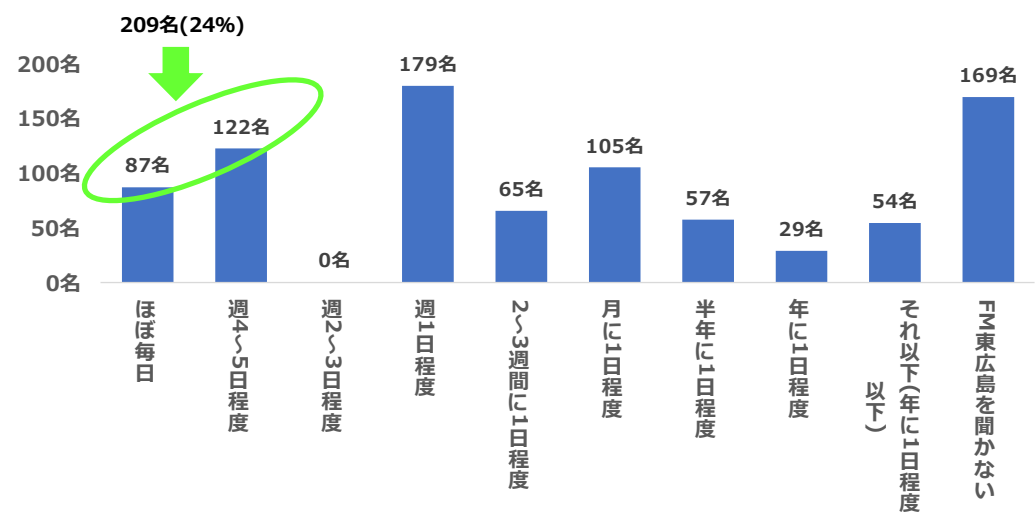

FM東広島 聴取アンケート結果

FM東広島聴取率アンケート

調査方法：WEB調査(Googleフォーム)

調査期間：2024年11月26日(火)～25年1月31日(金)

回答数：867名

No,1

回答者の年齢 (聞かないを含む867名)

No,2

回答者の年齢 (聞かないを除く710名)

No,3

回答者の性別

No,4
FM東広島を聞いた事がありますか

No,5
FM東広島を聞く頻度を教えてください

No,6
FM東広島を一日に何時間くらい聞きますか？

No,7
FM東広島を一日に何時間くらい聞きますか？ (聞かないを除く662件)

No,8