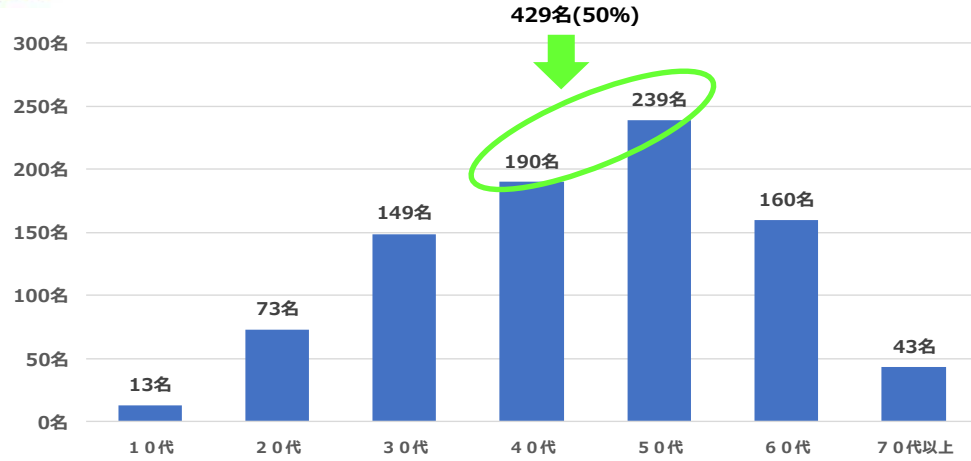

FM東広島 聴取アンケート結果

FM東広島聴取率アンケート

調査方法：WEB調査(Googleフォーム)

調査期間：2024年11月26日(火)～25年1月31日(金)

回答数：867名

No,1

回答者の年齢 (聞かないを含む867名)

No,2