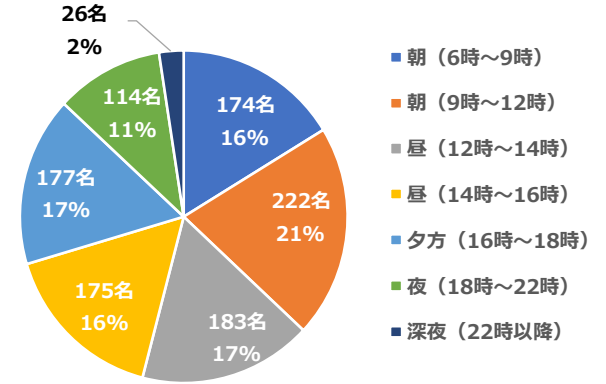

FM東広島 聴取アンケート結果

FM東広島聴取率アンケート

調査方法：WEB調査(Googleフォーム)

調査期間：2024年11月26日(火)～25年1月31日(金)

回答数：867名

No,1

回答者の年齢 (聞かないを含む867名)

No,2

回答者の年齢 (聞かないを除く710名)

No,3

回答者の性別

No,4
FM東広島を聞いた事がありますか

No,5
FM東広島を聞く頻度を教えてください

No,6
FM東広島を一日に何時間くらい聞きますか？

No,7
FM東広島を一日に何時間くらい聞きますか？ (聞かないを除く662件)

No,8

FM東広島を聞く時間帯はいつですか？ (複数回答/聞かないを除く 1,071件)

No,9

FM東広島を聞く目的は？ (複数回答/聞かないを除く 1,009件)

No,10

FM東広島を聞く場所は？ (複数回答/聞かないを除く 798件)

No,11

FM東広島の満足度 (複数回答/聞かないを除く 665件)

No,12