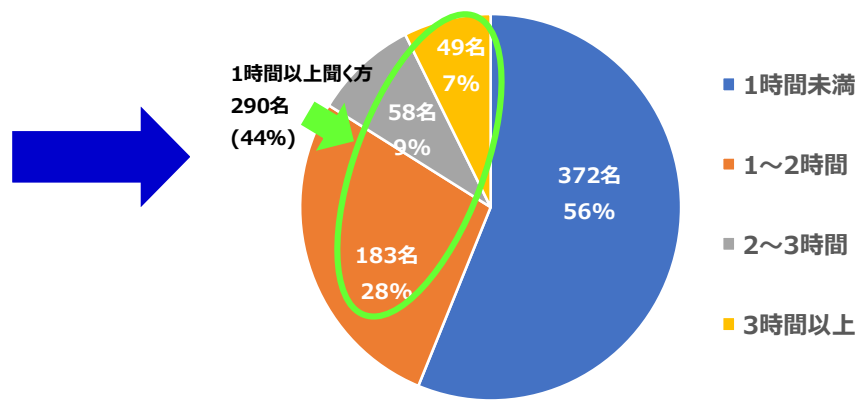

FM東広島 聴取アンケート結果

FM東広島聴取率アンケート

調査方法：WEB調査(Googleフォーム)

調査期間：2024年11月26日(火)～25年1月31日(金)

回答数：867名

No,1

回答者の年齢 (聞かないを含む867名)

No,2

回答者の年齢 (聞かないを除く710名)

No,3

回答者の性別

No,4
FM東広島を聞いた事がありますか

No,5
FM東広島を聞く頻度を教えてください

No,6
FM東広島を一日に何時間くらい聞きますか？

No,7
FM東広島を一日に何時間くらい聞きますか？ (聞かないを除く662件)

No,8