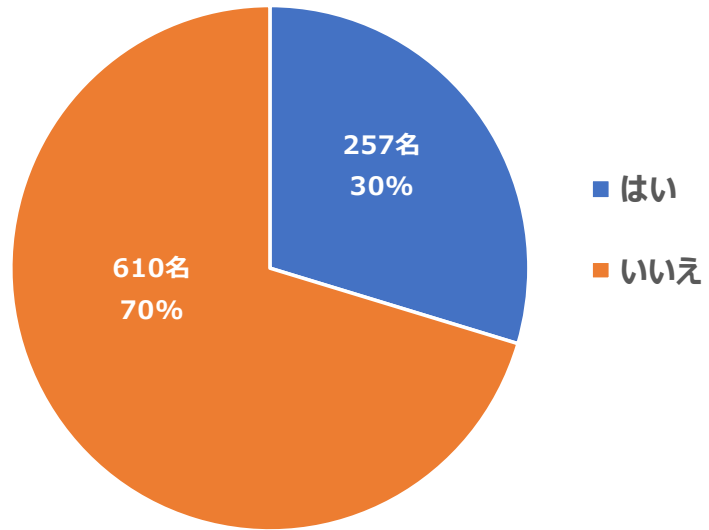

No,12

FM東広島の番組構成のリニューアル
(24年9月)を知っていますか？