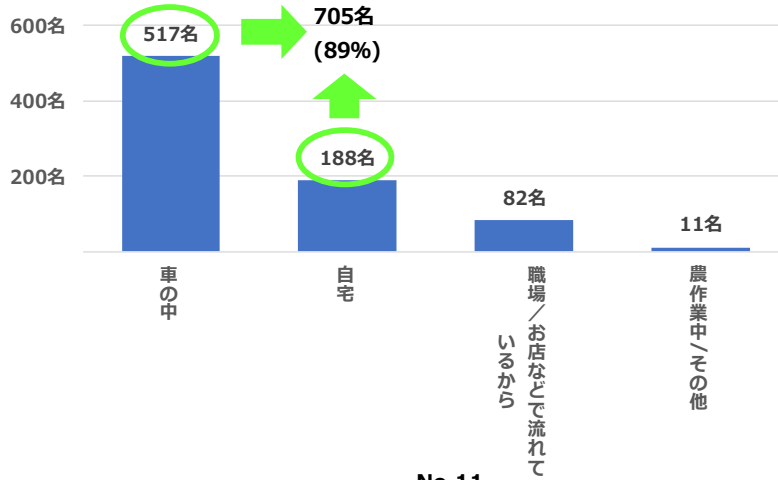

FM東広島を聞く時間帯はいつですか？ (複数回答/聞かないを除く 1,071件)

No,9

FM東広島を聞く目的は？ (複数回答/聞かないを除く 1,009件)

No,10

FM東広島を聞く場所は？ (複数回答/聞かないを除く 798件)

No,11

FM東広島の満足度 (複数回答/聞かないを除く 665件)

No,12