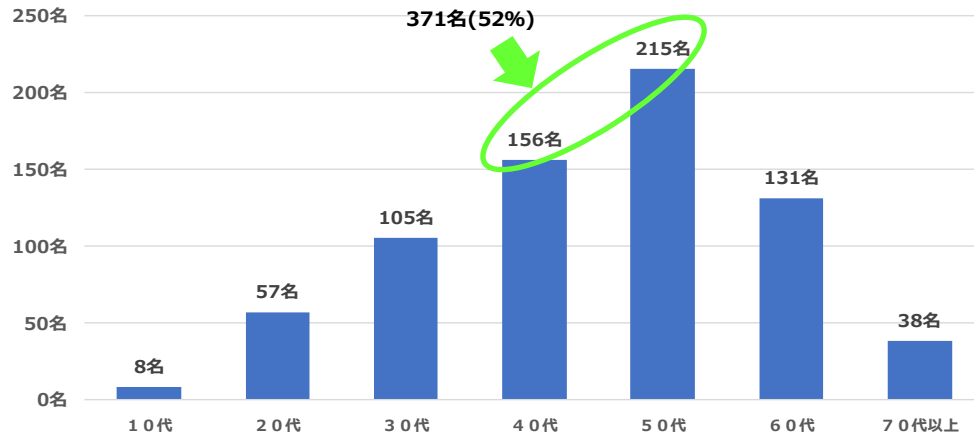

回答者の年齢 (聞かないを除く710名)