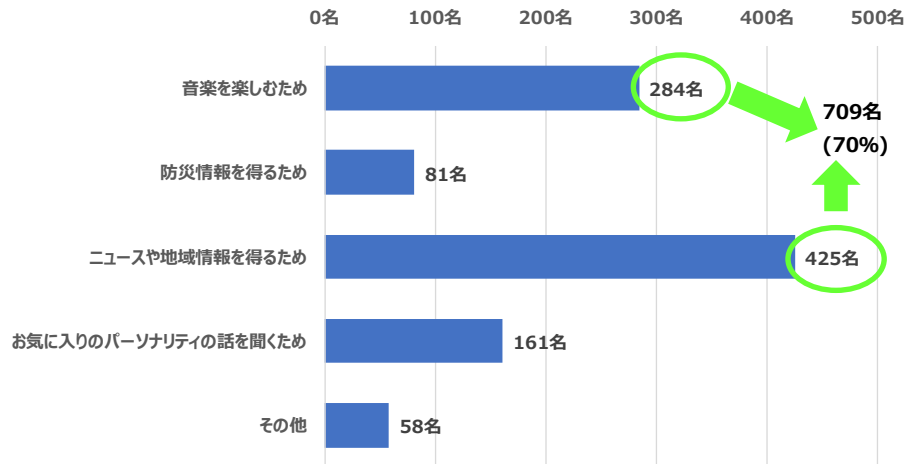

FM東広島 聴取アンケート結果

FM東広島聴取率アンケート

調査方法：WEB調査(Googleフォーム)

調査期間：2024年11月26日(火)～25年1月31日(金)

回答数：867名

No,1

回答者の年齢 (聞かないを含む867名)

No,2

回答者の年齢 (聞かないを除く710名)

No,3

回答者の性別

No,4
FM東広島を聞いた事がありますか

No,5
FM東広島を聞く頻度を教えてください

No,6
FM東広島を一日に何時間くらい聞きますか？

No,7
FM東広島を一日に何時間くらい聞きますか？ (聞かないを除く662件)

No,8

FM東広島を聞く時間帯はいつですか？ (複数回答/聞かないを除く 1,071件)

No,9

FM東広島を聞く目的は？ (複数回答/聞かないを除く 1,009件)

No,10

FM東広島を聞く場所は？ (複数回答/聞かないを除く 798件)

No,11

FM東広島の満足度 (複数回答/聞かないを除く 665件)

No,12