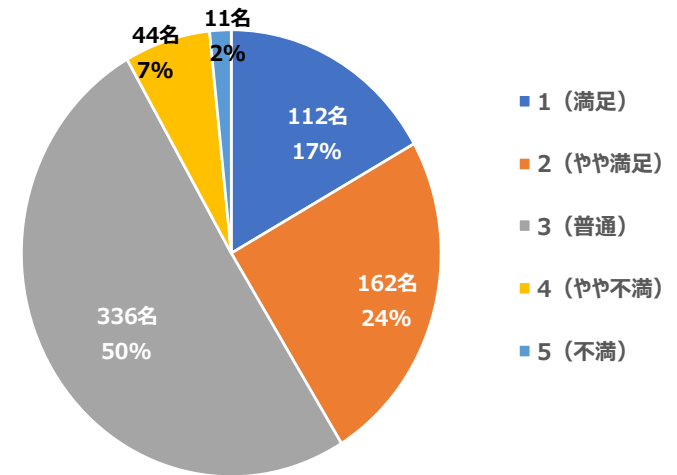

回答者の年齢 (聞かないを除く710名)

No,3

回答者の性別

No,4
FM東広島を聞いた事がありますか

No,5
FM東広島を聞く頻度を教えてください

No,6
FM東広島を一日に何時間くらい聞きますか？

No,7
FM東広島を一日に何時間くらい聞きますか？ (聞かないを除く662件)

No,8

FM東広島を聞く時間帯はいつですか？ (複数回答/聞かないを除く 1,071件)

No,9

FM東広島を聞く目的は？ (複数回答/聞かないを除く 1,009件)

No,10

FM東広島を聞く場所は？ (複数回答/聞かないを除く 798件)

No,11

FM東広島の満足度 (複数回答/聞かないを除く 665件)

No,12